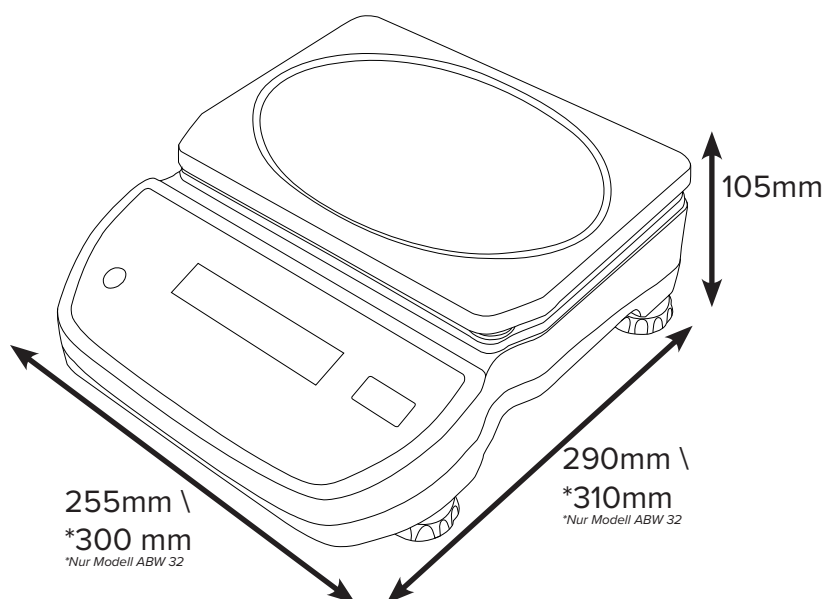

Produktdetails

Modell	ABW 4	ABW 8	ABW 16	ABW 32
Kapazität	4kg	8kg	16kg	32kg
Ablesbarkeit	0.5g	1g	2g	5g
Wiederholbarkeit	1g	2g	5g	10g
Linearität	1g	2g	5g	10g
Größe Wägeplatte	245x180mm			300x210mm
Gewichtseinheit	g, kg, lb, oz, lb:oz			
Stabilisierungszeit (Sek.)	1			
Kalibrierung	Extern			
Anzeige	LED mit 20mm Ziffernhöhe			
Stromversorgung	12VDC 50/60Hz 800mA Adapter			
Betriebstemperatur	0° bis 40°C			
Gehäuse	ABS Kunststoff			
Gesamtabmessungen	255x290x105mm			300x310x105mm
Nettogewicht	2.5kg			

Zubehör

Artikelnr.	Beschreibung
3022014061	Arbeitsschutzhaube
2020014062	Arbeitsschutzhaube (5)
2020014063	Arbeitsschutzhaube (10)
3002014371	Hartschalentragekoffer mit Schloss
303149759	Schale für Gemüse (installiert)
303149760	Schale für Süßigkeiten (installiert)
700660290	Adam Kalibrierschein

Weiteres Zubehör

Schalen

Metallschalen sind ideal zum Portionieren und Abwiegen von Lebensmitteln. 3 Größen lieferbar: klein, mittel und groß.

Hartschalentragekoffer mit Schloss

Leichte, kratzefeste und robuste Tragekoffer mit edelstahlverstärkten Ecken und hochwertiger Schaumstoffpolsterung. Ideal zum sicheren Transport Ihrer Waage. Ein Schultergurt ist inbegriffen. Der Transportkoffer ist außerdem abschließbar.

Händler:

www.aeadam.de

Adam Equipment hält sich im Interesse kontinuierlicher Verbesserung das Recht vor, technische Daten und Preise ohne vorherige Ankündigung zu ändern. Es gelten die allgemeinen Geschäftsbedingungen von Adam Equipment. Fehler und Auslassungen vorbehalten.