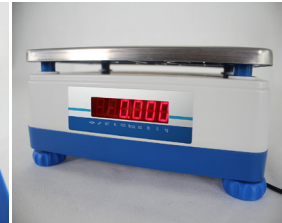

Die Aqua-Waagen sind für härteste Arbeitsbedingungen ausgelegt. Sie sind nach IP67 gegen das Eindringen von Staub und Wasser geschützt, und sind mit einer großen abnehmbaren Edelstahl-Lastplatte ausgestattet. Die Präzisionswiegetechnik ist ideal für die Lebensmittelproduktion, Gastronomie und industrielle Anwendungen, und sorgt für verbesserte Leistung und Effizienz beim Wiegen und Zählen. Das duale Display mit 20mm großen Ziffern vorne und hinten erhöht Sichtbarkeit und Produktivität für den Anwender. Die Kontrollwägung wird durch LED-Anzeigen mit verschiedenen Farben für ‚zu viel‘, ‚ok‘ und ‚zu wenig‘ vereinfacht, da die LED durch Farbwechsel dem Anwender signalisieren, ob das Probegut unter, über, oder innerhalb der festgelegten Grenzwerte liegt. Die Stromversorgung erfolgt über Netzteil oder aufladbaren Akku, die Funktion ‚automatisches Abschalten‘ verlängert die Akku-Betriebszeit.

## Merkmale

- IP67-Schutz gegen das Eindringen von Staub und Wasser
- Externe Kalibrierung ermöglicht Überprüfung und Justierung mit Kalibriergewichten
- Versiegelte Tastatur schützt vor Schmutz und Spritzern
- Überlastschutz hilft, die internen Komponenten vor Beschädigung zu schützen
- Stabiles ABS-Gehäuse, strapazierfähig für industrielle Anwendungen
- Hochbeanspruchbare GummifüÙe garantieren stabilen Stand der Waage
- Helle LED-Anzeige für einfaches Ablesen in den meisten Umgebungen
- LEDs für Kontrollwägung signalisieren unter, über und innerhalb der gesetzten Grenzwerte
- LED-Display an Vorder- und Rückseite mit 20mm großen Ziffern für beidseitige Anwendung
- Nullnachführung setzt die Anzeige auf null zurück
- Die Funktion ‚automatisches Abschalten‘ sorgt für längere Akku-Betriebszeit
- Interner Akku inklusive, für standortunabhängige Anwendung
- Stabilisierung innerhalb 1 Sekunde
- Netzadapter inklusive