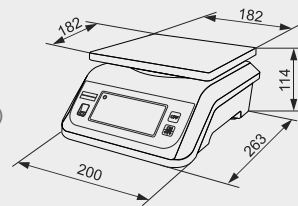

Technische Daten

Tischwaage 323C*
Tischwaage 923C (Abb.)

- Blau hinterleuchtete LCD-Anzeige, 23 mm, 6-stellig,
- Rückseitige Anzeige 18 mm, 6-stellig (Typ 323C)
- Taraausgleich (100%)
- Brutto- / Netto- / Taraanzeige
- Akustische Sollwertanzeige im Wägebetrieb
- 2-Bereichsfunktion (Typ 323C)
- serielle Schnittstelle RS232 (Typ 323C) für Rollendrucker (optional)
- Akku- und Netzbetrieb
- tropfwwassergeschützt
- Eigengewicht ca. 3,6 kg

Plattform mm	Wägebereich kg	Ziffernschritt g	Bestell-Nr.
280 x 220	0,04 – 6	bis 3 kg: 1 ab 3 kg: 2	323C / 6
	0,10 – 15	bis 6 kg: 2 ab 6 kg: 5	323C / 15
	0,20 – 30	bis 15 kg: 5 ab 15 kg: 10	323C / 30
280 x 220	0 – 30	1	923C / 30

Tischwaage 325*
Tischwaage 925 (Abb.)

- Blau hinterleuchtete, sehr große LCD-Anzeige, 31 mm
- Taraausgleich (100%)
- Brutto- / Netto- / Taraanzeige
- High-Resolution-Funktion: Erhöhte Auflösung für besonders präzise Wägungen (Typ 325)
- Zählfunktion
- Optische und akustische Sollwertanzeige im Wägebetrieb
- Batterie- oder Netzbetrieb (Steckernetzgerät 230 V, optional)
- tropfwwassergeschützt
- Eigengewicht ca. 2,8 kg

Tischwaage 910

- Sehr große LCD-Anzeige, 32 mm
- Brutto- / Netto- / Taraanzeige
- Taraausgleich (100%)
- Handlich und platzsparend
- Batterie- oder Netzbetrieb (Steckernetzgerät 230 V, optional)
- Schutzart IP 67 (staub- und wasserdicht)
- Eigengewicht ca. 2,2 kg