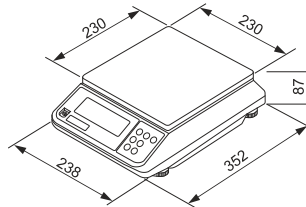

- flache Bauweise
- ideale Plattformgröße

Typ 910

- absolut wasserdicht IP 67
- sehr große Anzeige
- 10 kg / 1 g

Typ 940C

- äußerst feine Ziffernschritte
- klein und handlich
- bis 20 kg / 1 g

Ausstattungsplus:

Technische Daten

Tischwaage 323C*
Tischwaage 923C (Abb.)

- Blau hinterleuchtete LCD-Anzeige, 23 mm, 6-stellig,
- Rückseitige Anzeige 18 mm, 6-stellig (Typ 323C)
- Taraausgleich (100%)
- Brutto- / Netto- / Taraanzeige
- Akustische Sollwertanzeige im Wägebetrieb
- 2-Bereichsfunktion (Typ 323C)
- serielle Schnittstelle RS232 (Typ 323C) für Rollendrucker (optional)
- Akku- und Netzbetrieb
- tropfwwassergeschützt
- Eigengewicht ca. 3,6 kg

Tischwaage 325*
Tischwaage 925 (Abb.)

- Blau hinterleuchtete, sehr große LCD-Anzeige, 31 mm
- Taraausgleich (100%)
- Brutto- / Netto- / Taraanzeige
- High-Resolution-Funktion: Erhöhte Auflösung für besonders präzise Wägungen (Typ 325)
- Zählfunktion
- Optische und akustische Sollwertanzeige im Wägebetrieb
- Batterie- oder Netzbetrieb (Steckernetzgerät 230 V, optional)
- tropfwwassergeschützt
- Eigengewicht ca. 2,8 kg

Tischwaage 910

- Sehr große LCD-Anzeige, 32 mm
- Brutto- / Netto- / Taraanzeige
- Taraausgleich (100%)
- Handlich und platzsparend
- Batterie- oder Netzbetrieb (Steckernetzgerät 230 V, optional)
- Schutzart IP 67 (staub- und wasserdicht)
- Eigengewicht ca. 2,2 kg