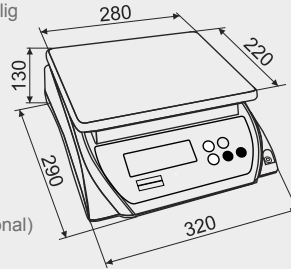

- flache Bauweise
- ideale Plattformgröße

Typ 910

- absolut wasserdicht IP 67
- sehr große Anzeige
- 10 kg / 1 g

Typ 940C

- äußerst feine Ziffernschritte
- klein und handlich
- bis 20 kg / 1 g

Ausstattungsplus:

- Kompakte Ausführung
- Schlagfestes Kunststoffgehäuse
- Wägeplattform aus Edelstahl
- Klarsichtschutzhaube gegen Staub und Spritznässe (außer 910)

Typ 323C EG-geeicht

- rückseitige Zweitanzeige
- Zweibereichsfunktion
- serielle Schnittstelle

Technische Daten

Tischwaage 323C*
Tischwaage 923C (Abb.)

- Blau hinterleuchtete LCD-Anzeige, 23 mm, 6-stellig,
- Rückseitige Anzeige 18 mm, 6-stellig (Typ 323C)
- Taraausgleich (100%)
- Brutto- / Netto- / Taraanzeige
- Akustische Sollwertanzeige im Wägebetrieb
- 2-Bereichsfunktion (Typ 323C)
- serielle Schnittstelle RS232 (Typ 323C) für Rollendrucker (optional)
- Akku- und Netzbetrieb
- tropfwwassergeschützt
- Eigengewicht ca. 3,6 kg

Tischwaage 910

- Sehr große LCD-Anzeige, 32 mm
- Brutto- / Netto- / Taraanzeige
- Taraausgleich (100%)
- Handlich und platzsparend
- Batterie- oder Netzbetrieb (Steckernetzgerät 230 V, optional)
- Schutzart IP 67 (staub- und wasserdicht)
- Eigengewicht ca. 2,2 kg