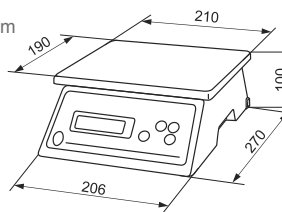

Tischwaage 910

- Sehr große LCD-Anzeige, 32 mm
- Brutto- / Netto- / Taraanzeige
- Taraausgleich (100%)
- Handlich und platzsparend
- Batterie- oder Netzbetrieb (Steckernetzgerät 230 V, optional)
- Schutzart IP 67 (staub- und wasserdicht)
- Eigengewicht ca. 2,2 kg

Plattform mm	Wägebereich kg	Ziffernschritt g	Bestell-Nr.
182 x 182	0 – 10	1	910 / 10

wasserdicht!

Tischwaage 940C

- Stromsparende LCD-Anzeige, 19 mm
- Batterie- oder Netzbetrieb (Steckernetzgerät 230 V, optional)
- Brutto- / Netto- / Taraanzeige
- Taraausgleich (100%)
- Handlich und platzsparend
- tropfwwassergeschützt
- Eigengewicht ca. 1,6 kg