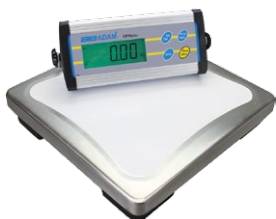

Modell	CPWplus 6	CPWplus 15	CPWplus 35	CPWplus 75	CPWplus 150	CPWplus 200	CPWplus 300L
	CPWplus 6P	CPWplus 15P	CPWplus 35P	CPWplus 75P	CPWplus 150P	CPWplus 200P	
			CPWplus 35M	CPWplus 75M	CPWplus 150M	CPWplus 200M	
			CPWplus 35L	CPWplus 75L	CPWplus 150L	CPWplus 200L	
Kapazität	6kg	15kg	35kg	75kg	150kg	200kg	300kg
Ablesbarkeit	0.002kg	0.005kg	0.01kg	0.02kg	0.05kg	0.05kg	0.1kg
Wiederholbarkeit (S.D.)	0.002kg	0.005kg	0.01kg	0.02kg	0.05kg	0.05kg	0.1kg
Linearität (+/-)	0.004kg	0.01kg	0.02kg	0.04kg	0.1kg	0.1kg	0.2kg
Größe Wägeplatte			300x300mm	500x500mm (CPWplus M)	900x600mm (CPWplus L)		
Wägeeinheiten	kg, lb, lb:oz, oz						
Stabilisierungszeit	2 sec						
Schnittstelle	RS-232						
Kalibrierung	Extern						
Anzeige	Hinterleuchtete LCD mit 22mm Ziffernhöhe						
Stromversorgung	12VAC 50/60Hz 150mA adapter (inkl.) / 6 x AA Batterien (opt.) 12VDC 50/60Hz 500mA adapter / Interner Akku (CPWplus M&L)						
Betriebstemperatur	0° bis 40°C						
Gehäuse	Stahlkonstruktion						
Gesamtabmessungen	300x300x50mm (BxTxH)		500x500x78mm (BxTxH) (CPWplus M)		900x600x78mm (BxTxH) (CPWplus L)		
Nettogewicht			4kg	8.9kg (CPWplus M)	14.4kg (CPWplus L)		

Zubehör

Artikelnr.	Beschreibung
700100099	Hartschalentragekoffer mit Schloss
3126011263	Thermopapier
3126011281	Thermopapier (10er-Pack) (für Art.Nr. 1120011156-ATP Drucker)
1120011156	ATP Thermodrucker
700200059	Rutschfeste Gummimatte (nur CPWplus L)
3074010266	RS-232-Kabel zu PC (Null-Modem)
3074010507	RS-232 nach USB Schnittstellenkabel (muss zusammen mit dem passenden RS-232-Kabel bestellt werden)
600002028	Adam DU - Datensammelprogramm
700660290	Adam Kalibrierschein

Nützliches Zubehör